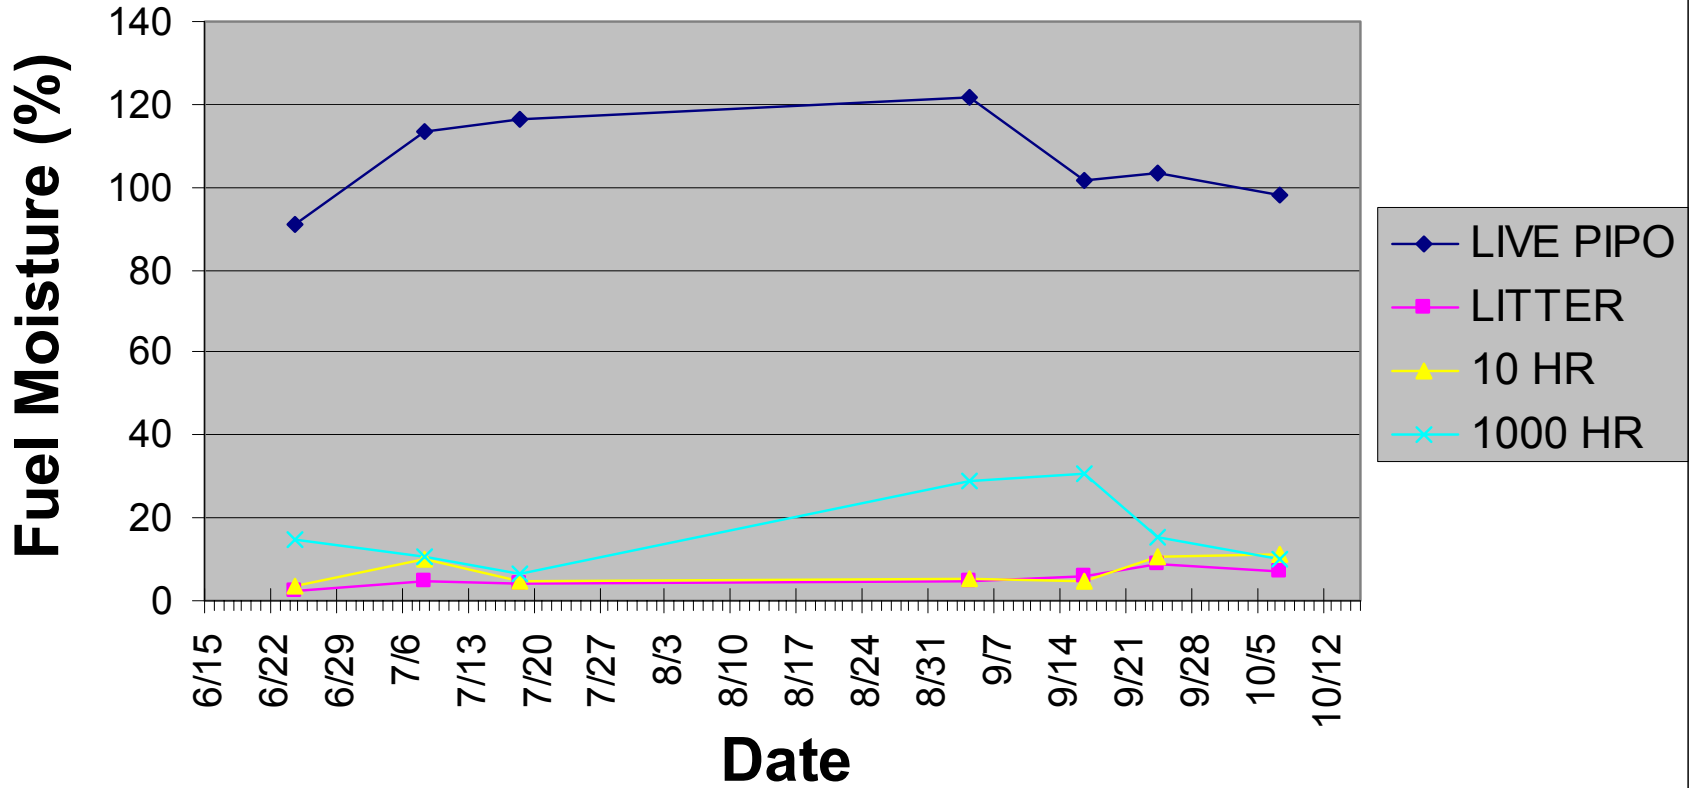

2002 - Wind Cave National Park

DATE	Live Ponderosa Pine	Litter	10 Hr	1000 Hr
6/24	91	2	4	15
7/8	113	5	10	11
7/18	116	4	5	7
9/4	122	5	5	29
9/16	101	6	5	31
9/24	103	9	10	15
10/7	98	7	11	10