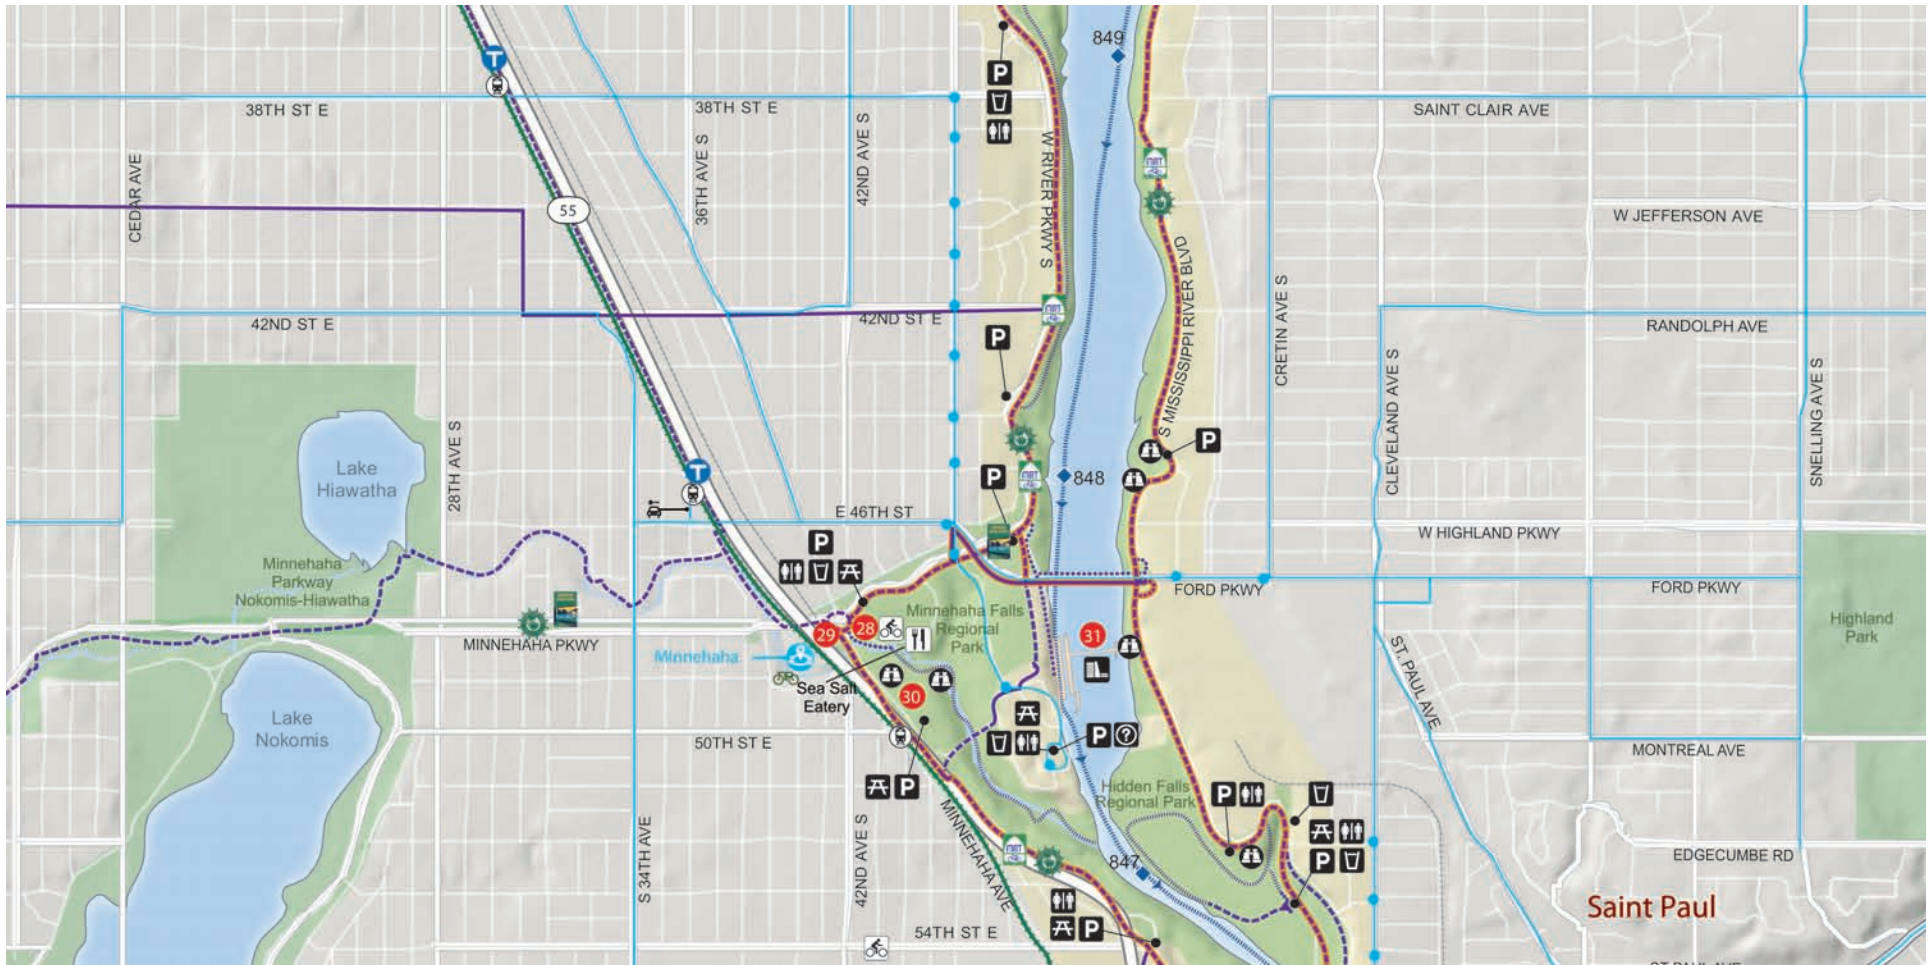

Mississippi River Companion - Map C38 (river miles 852 to 850)

1 mile

River Mile	Latitude	Longitude
852	N 44.968072	W 93.229922
851	N 44.958408	W 93.217305
850	N 44.949838	W 93.201743

Mississippi River Companion - Map C39 (river miles 849 to 847)

..... 1 mile

River Mile	Latitude	Longitude
849	N 44.935427	W 93.199922
848	N 45.115025	W 93.290434
847	N 45.103591	W 93.278623

North
↑

Mississippi River Companion - Map C40 (river miles 847 to 843)

Mississippi River Companion - Map C41