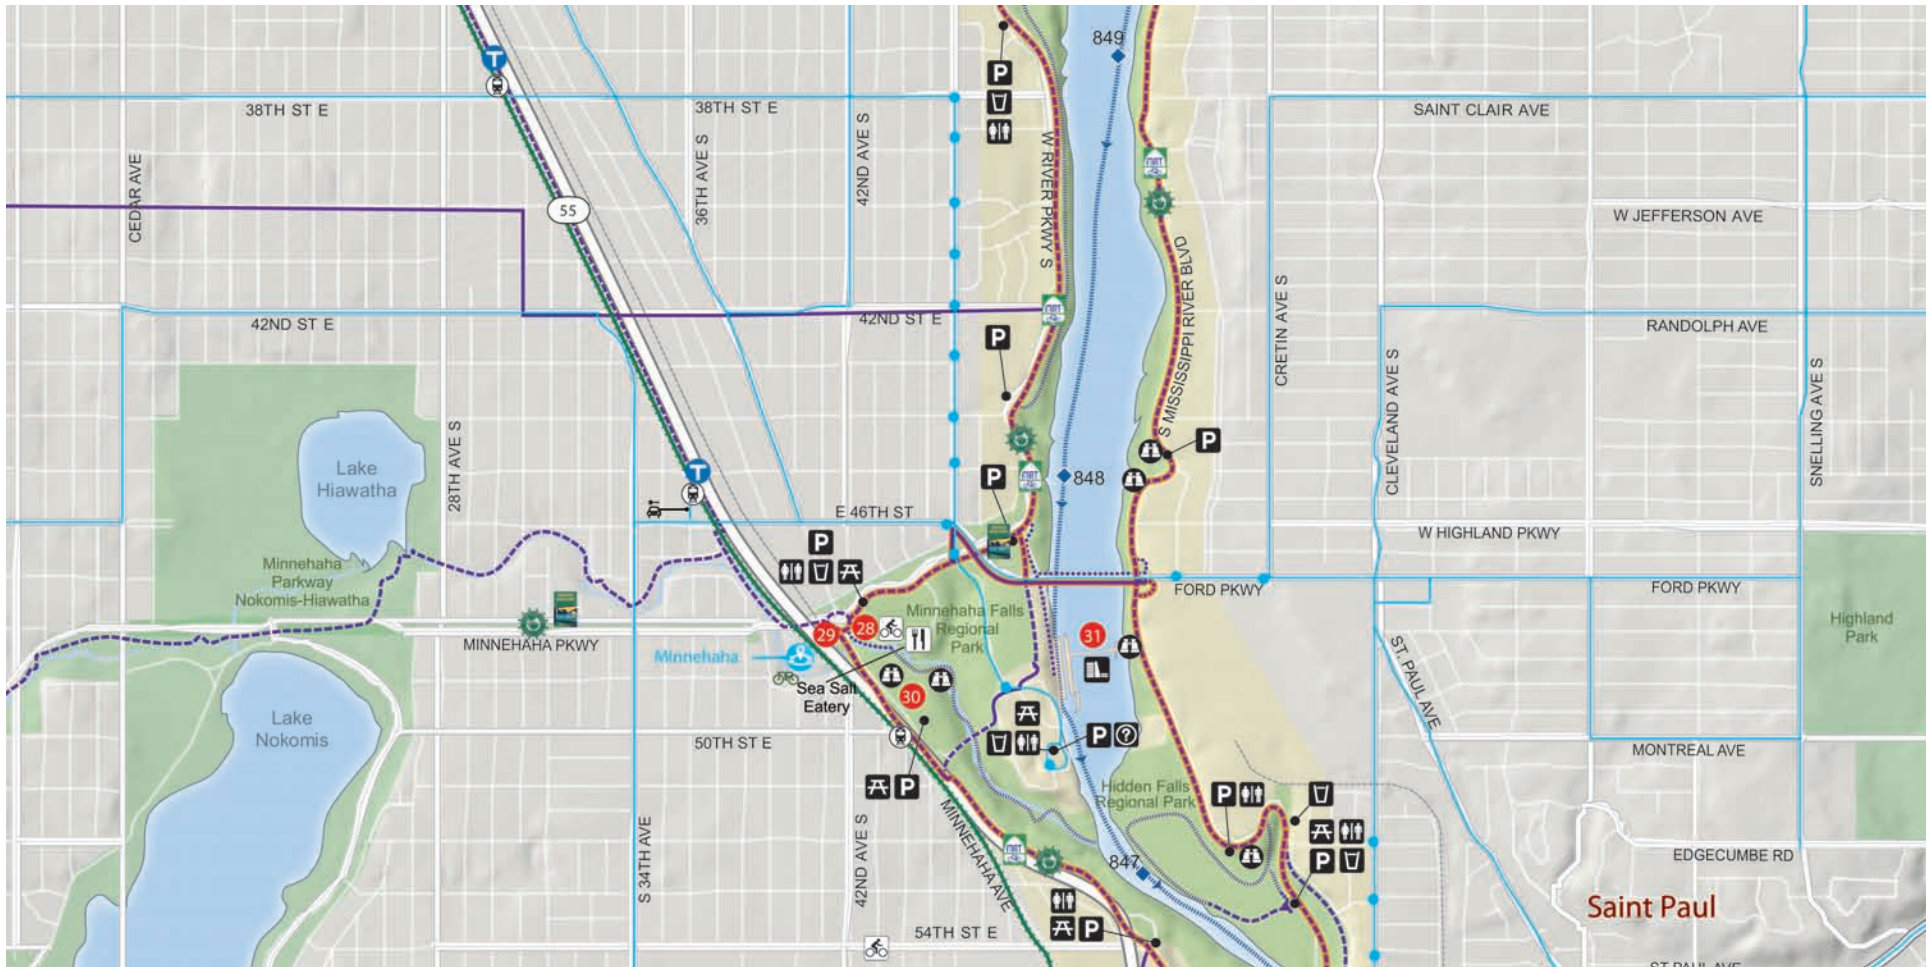

Mississippi River Companion - Map C38 (river miles 852 to 850)

..... 1 mile .....

River Mile	Latitude	Longitude
852	N 44.968072	W 93.229922
851	N 44.958408	W 93.217305
850	N 44.949838	W 93.201743

North  
↑

Mississippi River Companion - Map C39 (river miles 849 to 847)

..... 1 mile

River Mile	Latitude	Longitude
849	N 44.935427	W 93.199922
848	N 45.115025	W 93.290434
847	N 45.103591	W 93.278623

North  
↑

Mississippi River Companion - Map C40 (river miles 847 to 843)

River Mile	Latitude	Longitude
847	N 44.907698	W 93.198435
846	N 44.896398	W 93.189096
845	N 44.893741	W 93.169215
844	N 44.897643	W 93.150983
843	N 44.906719	W 93.135846

Mississippi River Companion - Map C41