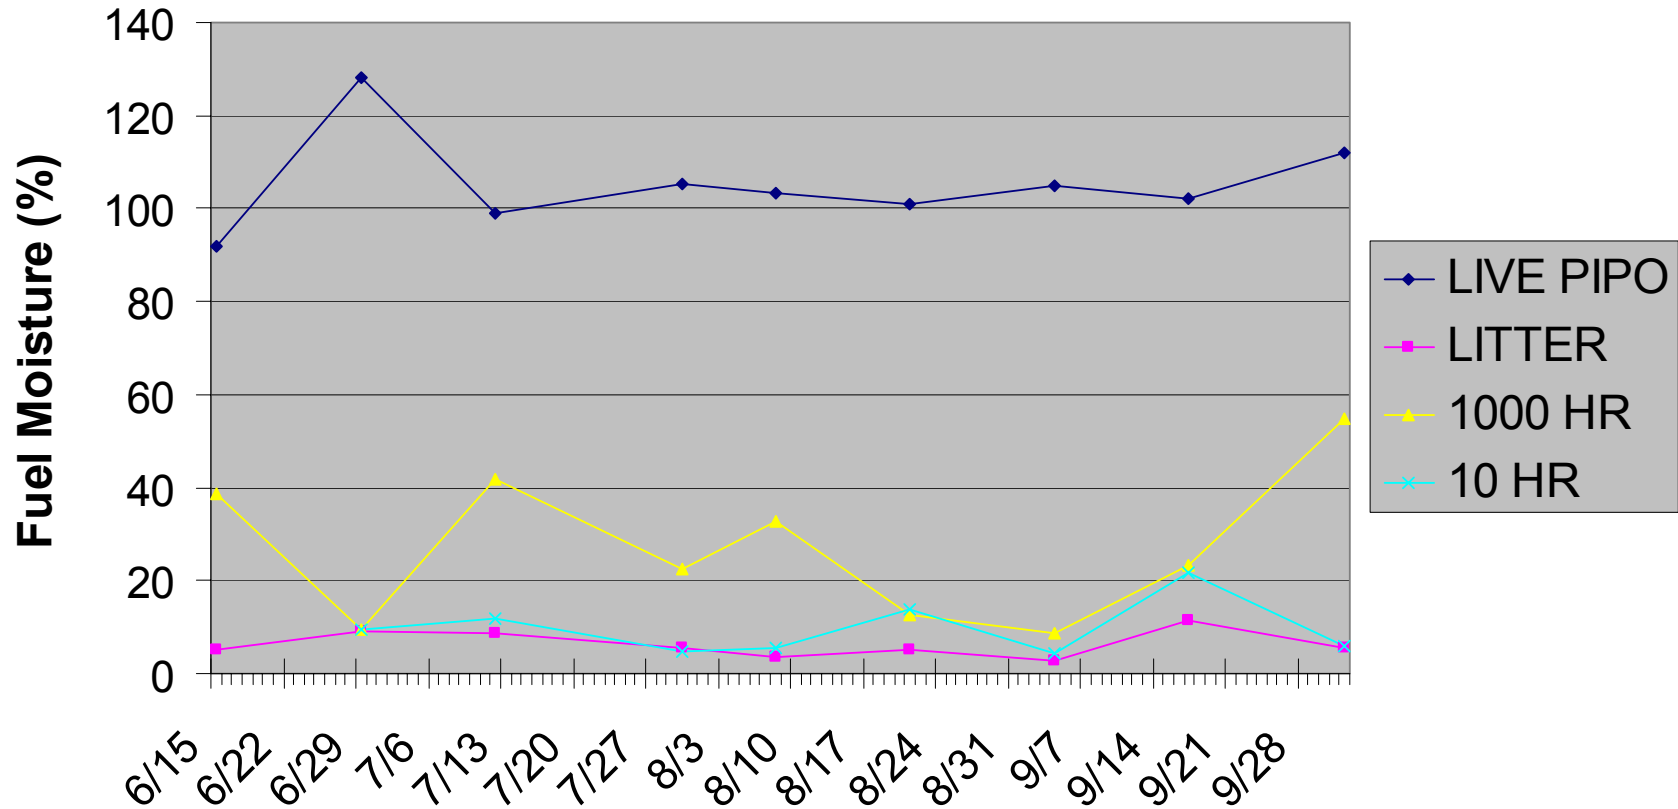

Wind Cave National Park - 2001

DATE	Live Ponderosa Pine	Litter	1000 Hr	10 Hr
6/15/01	92	5	39	-
6/29/01	128	9	10	9
7/12/01	99	9	42	12
7/30/01	105	5	22	5
8/8/01	103	3	33	5
8/21/01	101	5	13	14
9/4/01	105	3	9	4
9/17/01	102	11	23	22
10/2/01	112	5	55	6